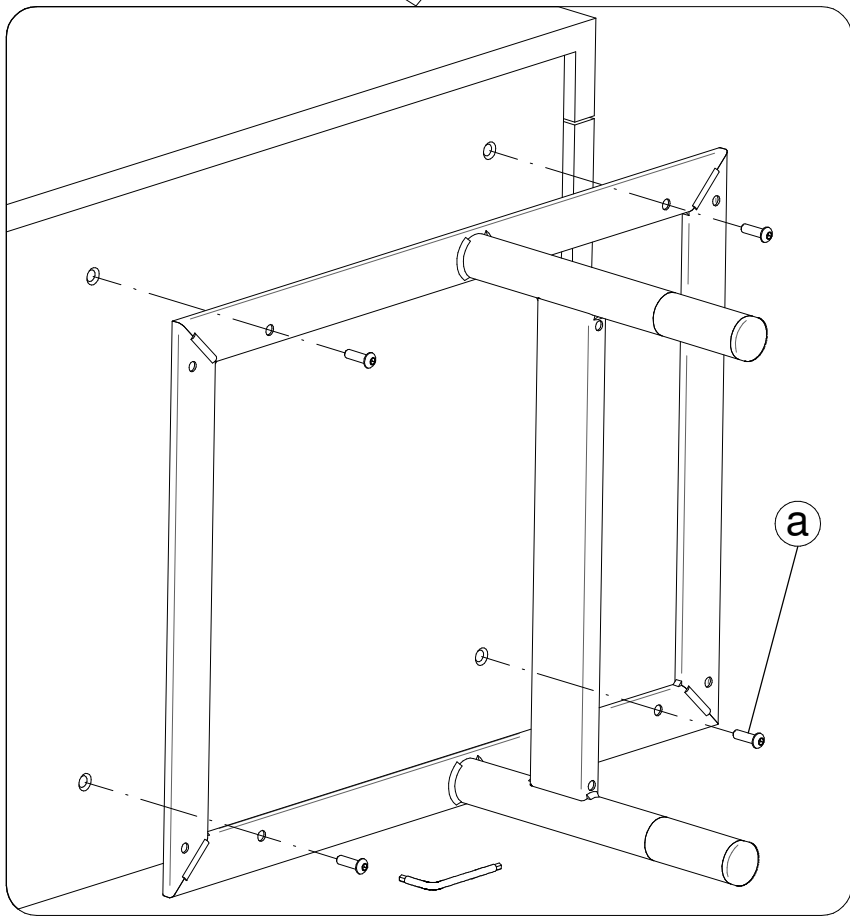

**CS/6017-1 CS/6017-3
CS/6017-4 CS/6017-5**

Copyright © Calligaris S.p.a. Tutti i diritti riservati - All right reserved