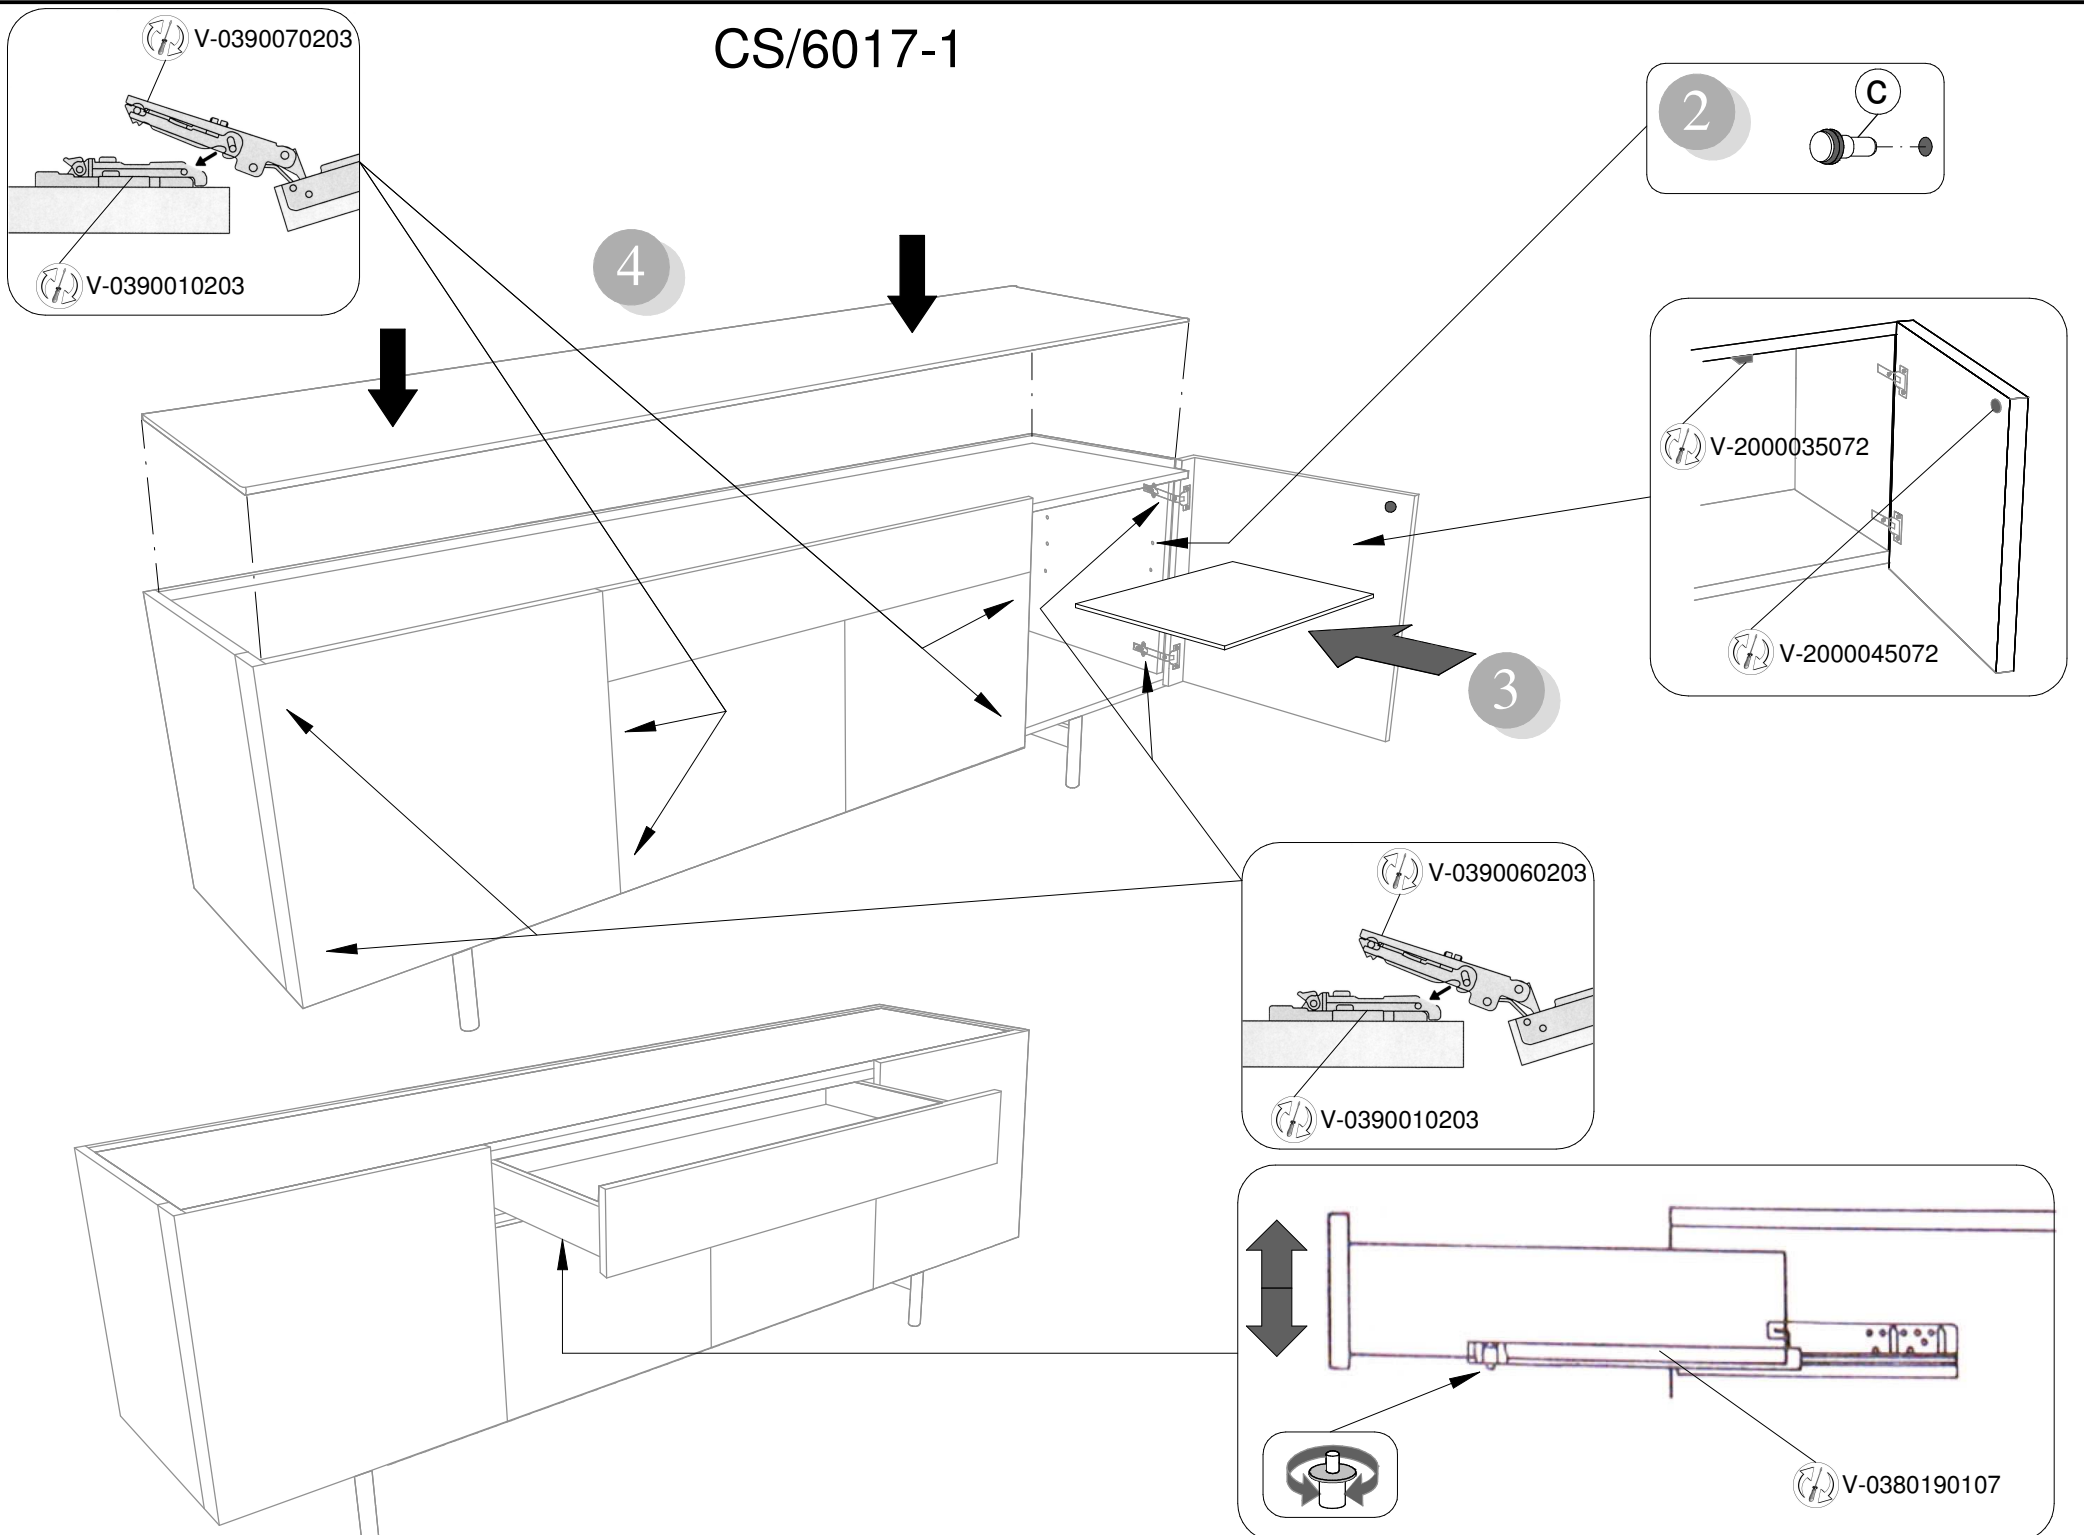

CS/6017-1

Copyright © Calligaris S.p.a. Tutti i diritti riservati - All right reserved