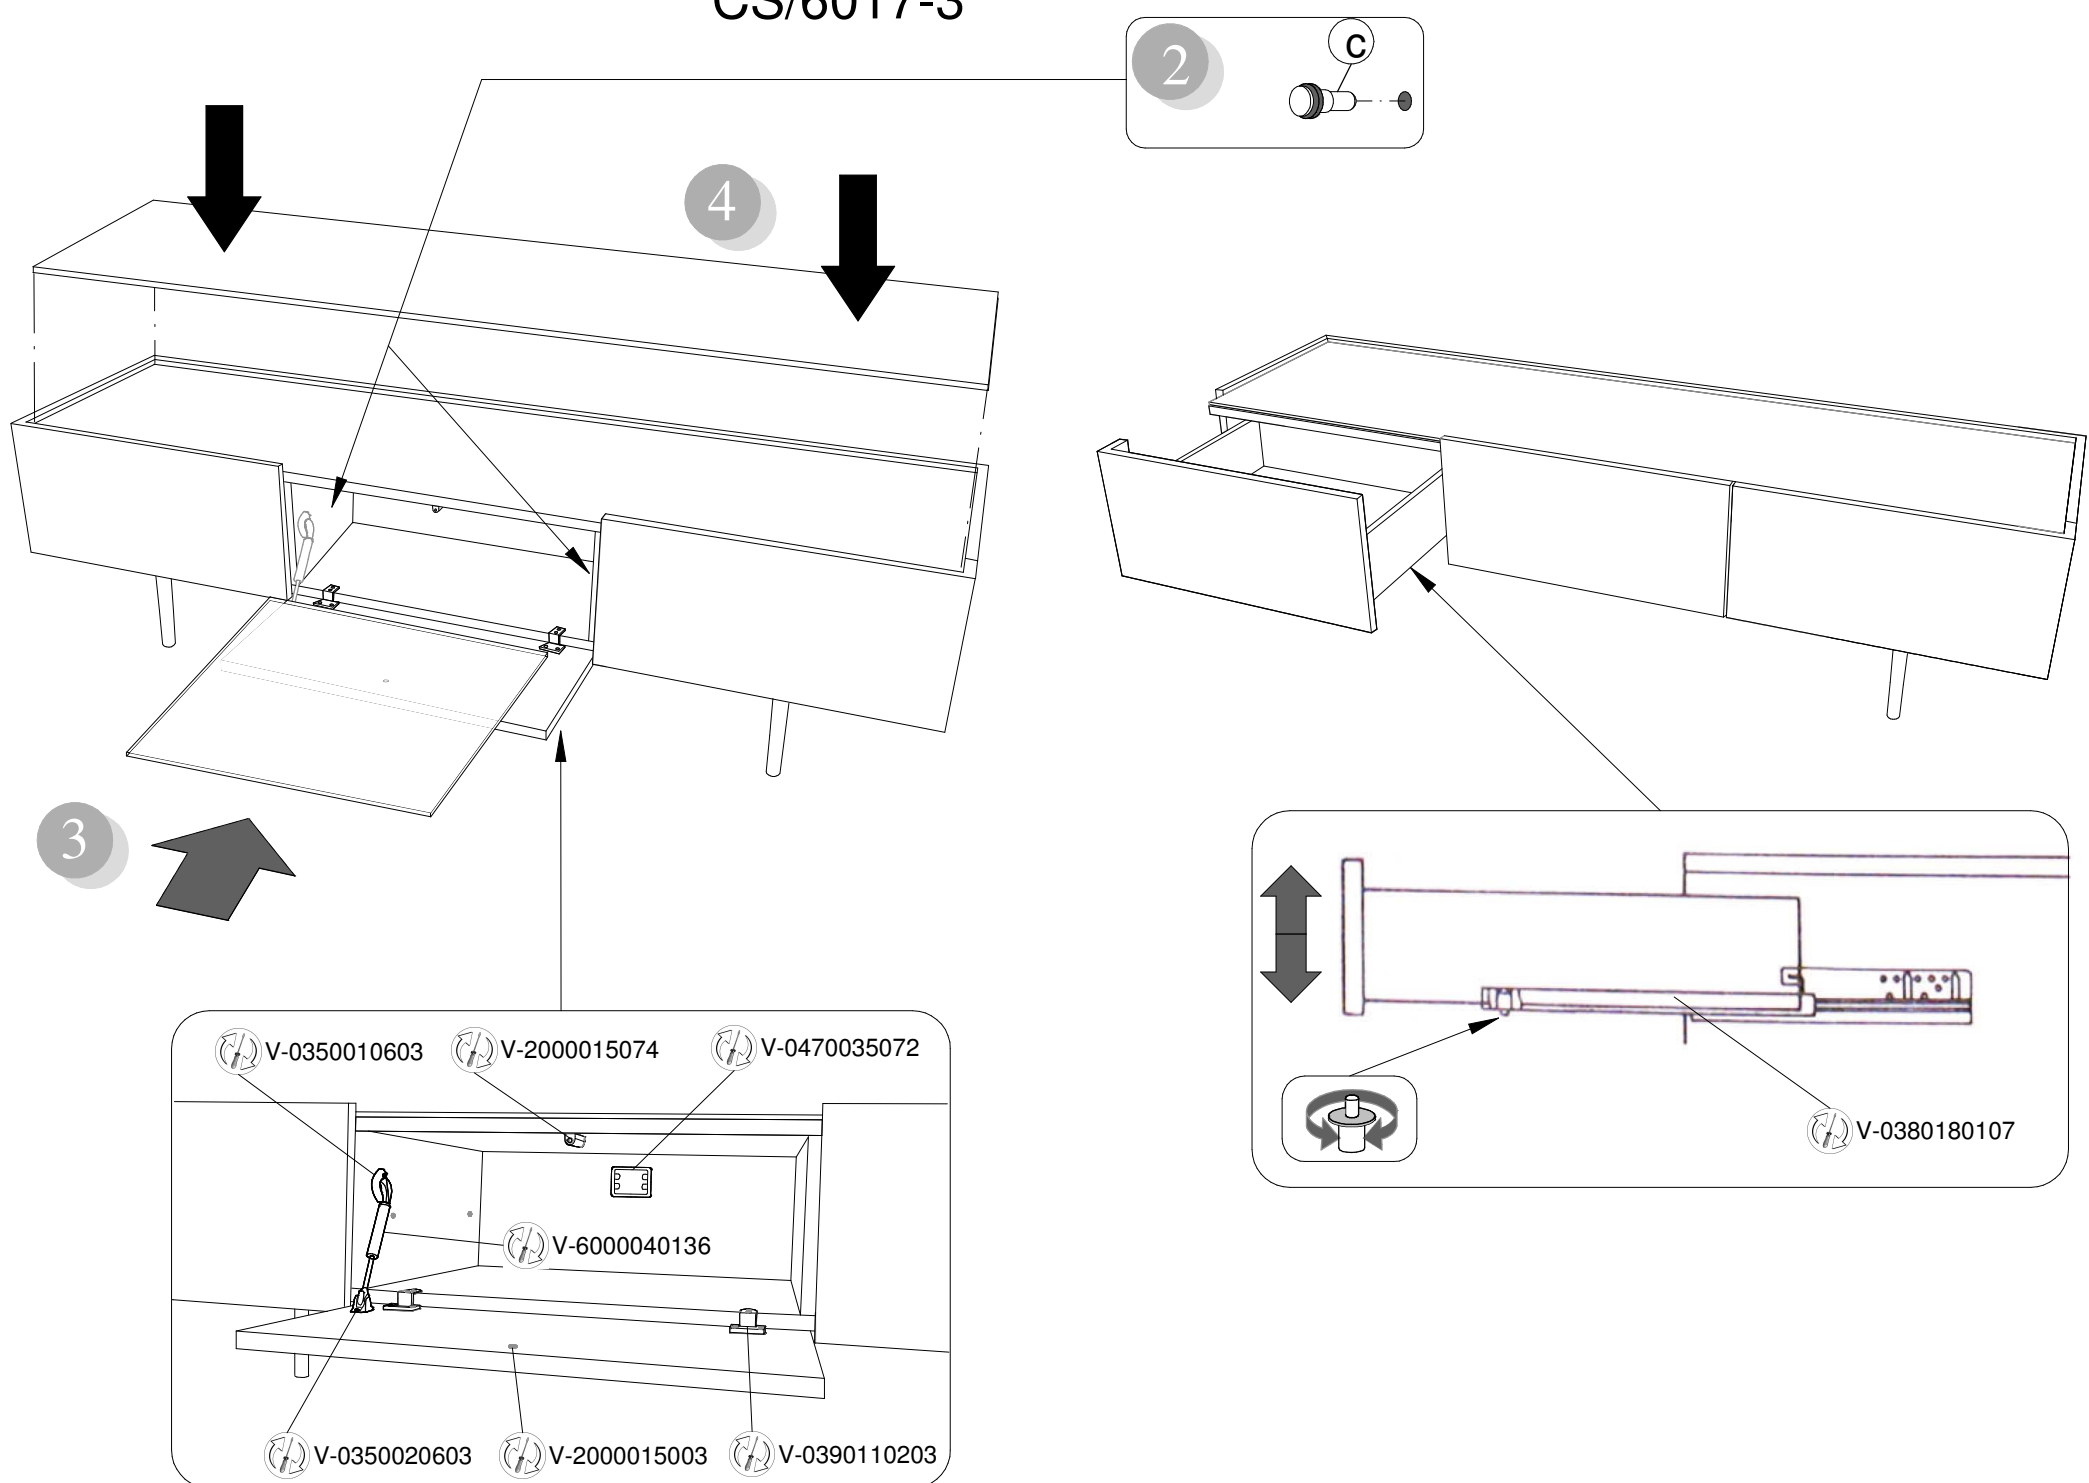

CS/6017-3

COMUNICAZIONI AL CLIENTE

LA PRESENTE SCHEDA PRODOTTO DEVE ESSERE CONSEGNATA AL CLIENTE UNITAMENTE ALLA MERCE ACQUISTATATA

Mobile: 'Horizon'

Modello: CS/6017

Materiali

Elementi in particelle di legno a bassa emissione di formaldeide in conformità alla normativa europea classe E1 e alle normative USA, rivestiti in legno verniciato

Istruzioni d'uso

Al fine di garantire la stabilità e la durata nel tempo dell'articolo, si consiglia di verificare periodicamente il corretto serraggio delle viterie

Carico massimo applicabile uniformemente distribuito sul piano:

40 kg

Carico massimo applicabile uniformemente distribuito su ogni ripiano interno:

17 kg

Carico massimo applicabile uniformemente distribuito in ogni cassetto:

12 kg

Il prodotto non è adatto ad uso esterno

Il contatto delle superfici del prodotto con corpi caldi può danneggiare il materiale

Una volta dismessi il prodotto od i suoi componenti non vanno dispersi nell'ambiente, ma conferiti ai sistemi pubblici di smaltimento rifiuti

Consigli di manutenzione

I liquidi rovesciati devono essere assorbiti immediatamente con un panno pulito e asciutto

Per la pulizia delle parti in legno, utilizzare esclusivamente prodotti specifici

Non usare prodotti abrasivi

CUSTOMER INFORMATION

THIS PRODUCT LIST MUST BE DELIVERED TO THE CUSTOMER TOGETHER WITH THE PURCHASED MATERIAL

Cabinet: 'Horizon'

Model: CS/6017

Materials

Elements made of wooden chipboard with low formaldehyde emission, in compliance with class E1 European standards and US regulations, covered with lacquered wood

User instructions

In order to guarantee stability and life of the article, periodically check that the screws are correctly tightened

Maximum weight bearing on the top (with equally distributed weight):

40 kg

Maximum weight bearing on each inner shelf (with equally distributed weight):

17 kg

Maximum weight bearing on each drawer (with equally distributed weight):

12 kg

The product is not suitable for outdoor use

Contact with hot items can damage the surface

For major maintenance or repairs, consult the retailer

Once the product or its components are no longer used, make sure that they are disposed of correctly through the public waste disposal services

Maintenance recommendations

Any spills should be wiped up immediately with a clean, dry cloth

To clean wooden parts, use products that are specifically for wood

Do not use abrasive products

MITTEILUNG AN DIE KUNDEN

DIE VORLIEGENDE KARTE MIT DEN TECHNISCHEN DATEN DES PRODUKTS IST DEM KUNDEN ZUSAMMEN MIT DEM EINGEKkauFTEN PRODUKT ZU ÜBERGEBEN

Möbelstück: 'Horizon'

Modell: CS/6017

Materialien

Elemente aus Holzspänen mit niedrigen Formaldehydausstoßwerten gemäß den Europäischen Vorschriften Klasse E1 und allen us-amerikanischen Vorschriften, Holzbeschichtung, gebeizt

Gebrauchsanweisung