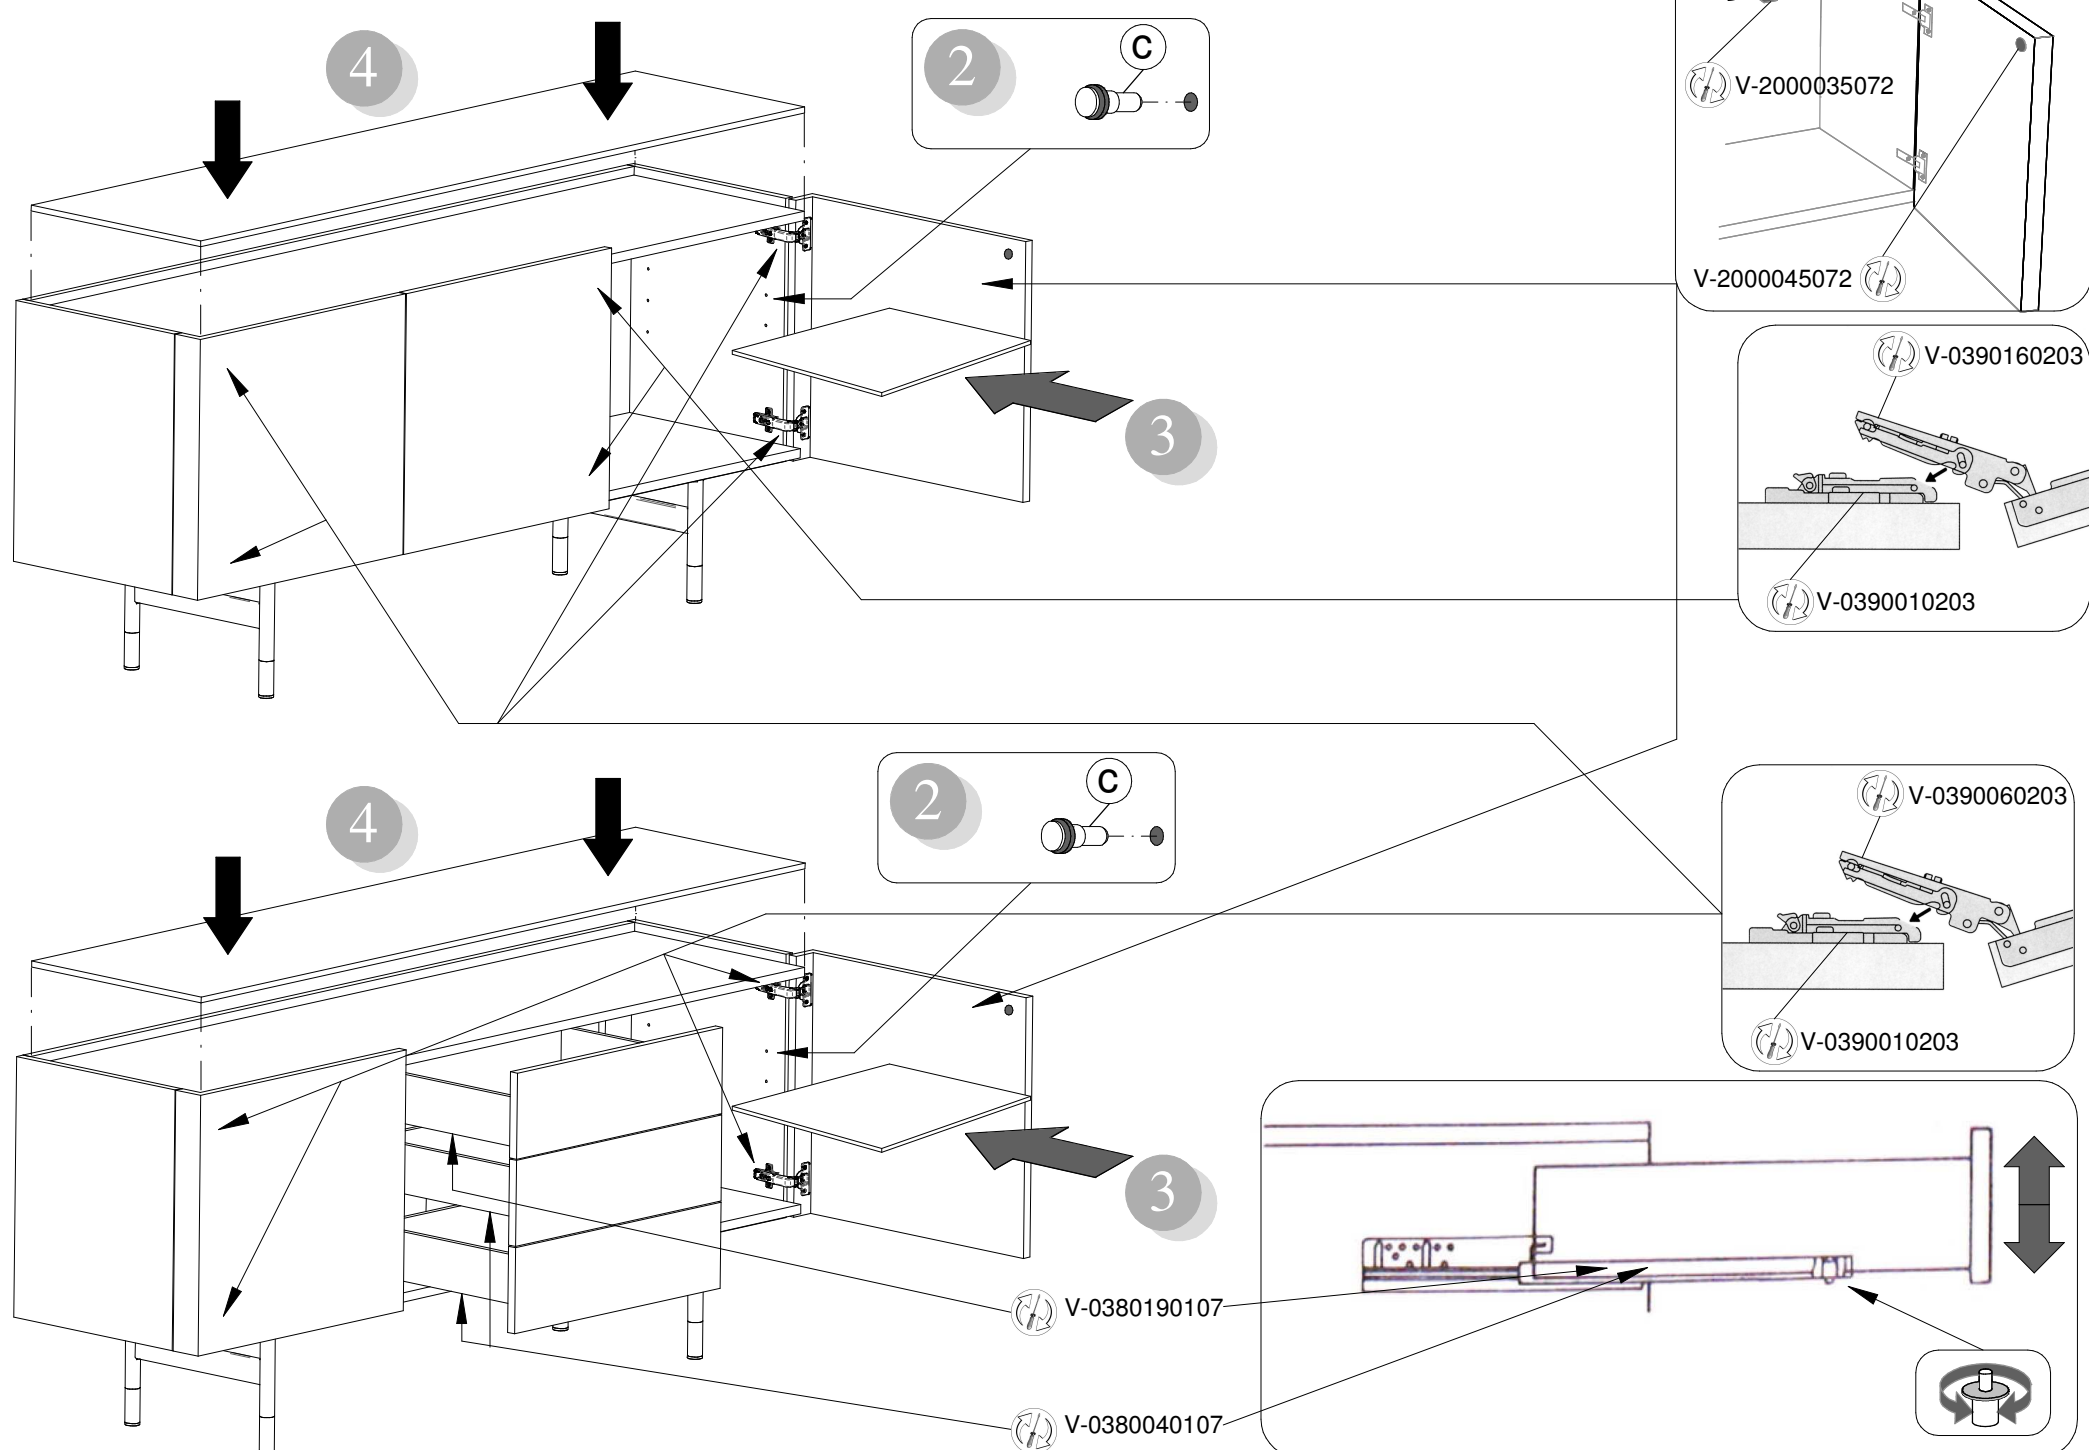

CS/6017-4 CS/6017-5